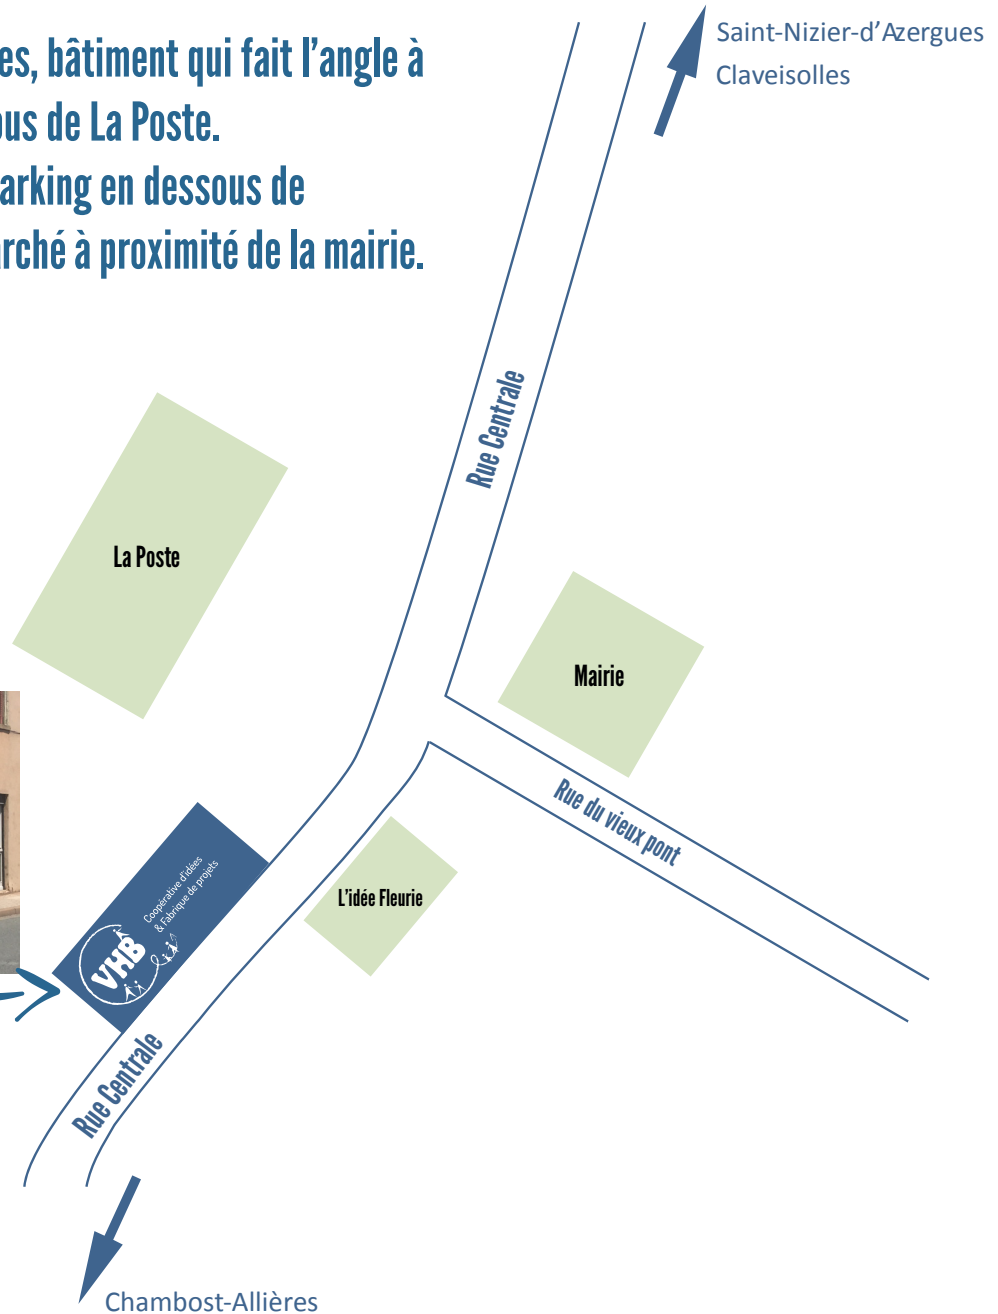

Coopérative d'idées
& Fabrique de projets

Plan d'accès VHB Lamure-sur-Azergues

En direction de Chambost-Allières, bâtiment qui fait l'angle à droite après le parking en dessous de La Poste.
Stationnement possible sur le parking en dessous de La Poste ou sur le parking du marché à proximité de la mairie.