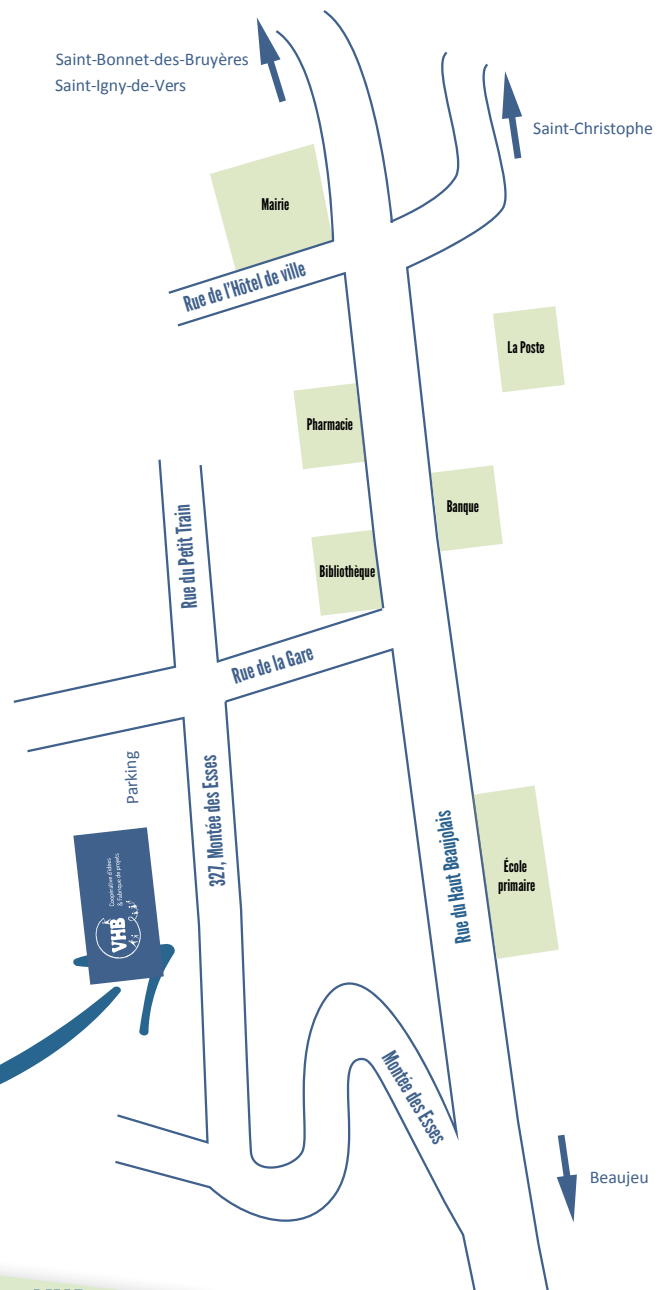

Coopérative d'idées
& Fabrique de projets

Plan d'accès

VHB Monsols c^{ne} de Deux-Grosnes*

En arrivant dans Monsols, depuis Beaujeu, prendre à gauche après le garage.
Continuer 200 mètres puis tourner à droite. Continuer tout droit sur 20 mètres.
Stationnement possible en face du bâtiment de VHB ou bien de l'autre côté de la rue.

*Depuis 2019, la commune de Monsols
et 6 autres communes ont fusionné
pour donner naissance à la commune
nouvelle Deux-Grosnes.

Plus d'informations à VHB

 327 Montée des Esses - Monsols
69860 DEUX-GROSNES