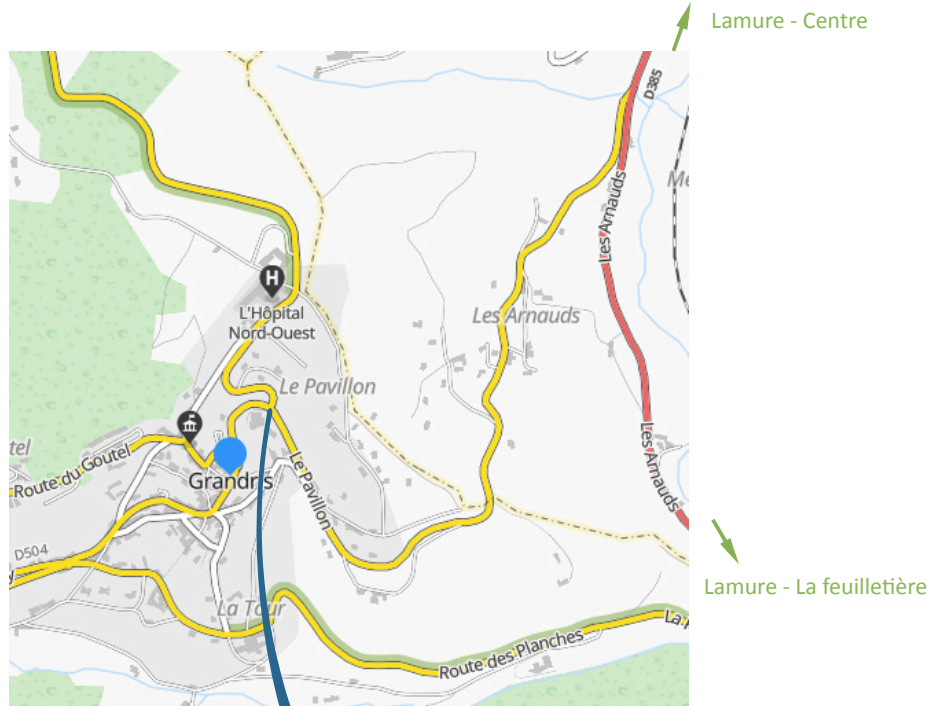

Coopérative d'idées
& Fabrique de projets

Plan d'accès

Salle de l'étoile (salle polyvalente)

Grandris

**La salle se situe en contrebas du village.
Stationnement possible sur le côté de la salle.**

Plus d'informations à VHB