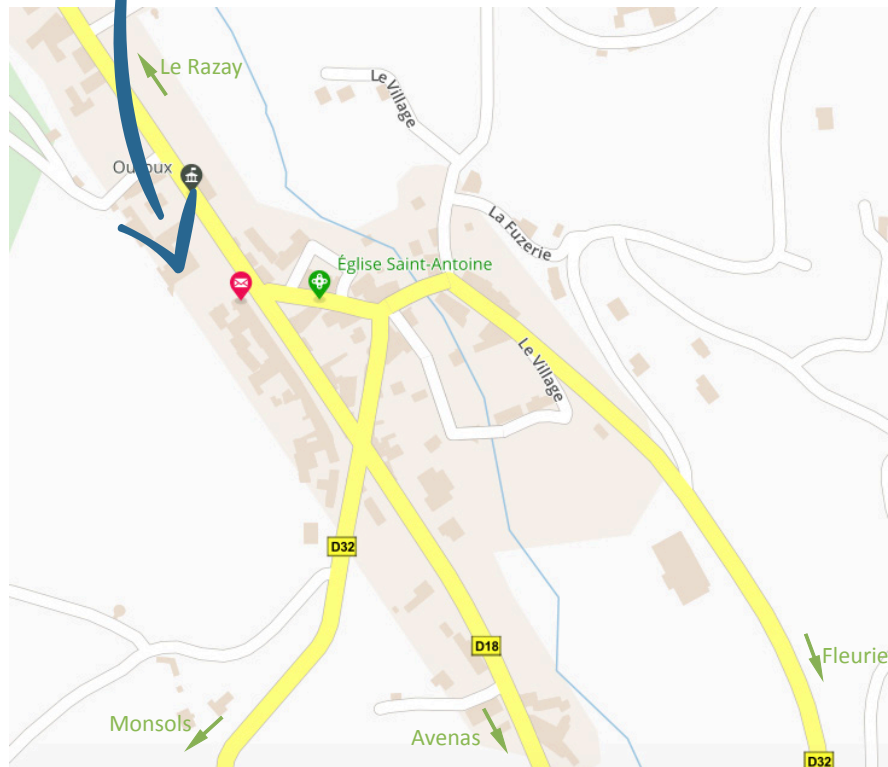

# Plan d'accès

### Ouroux c<sup>ne</sup> de Deux-Grosnes

Bâtiment à 10 mètres à gauche avant  
la mairie en arrivant de Monsols.  
Stationnement possible en bas de la  
salle, le long de la route.

Plus d'informations à VHB