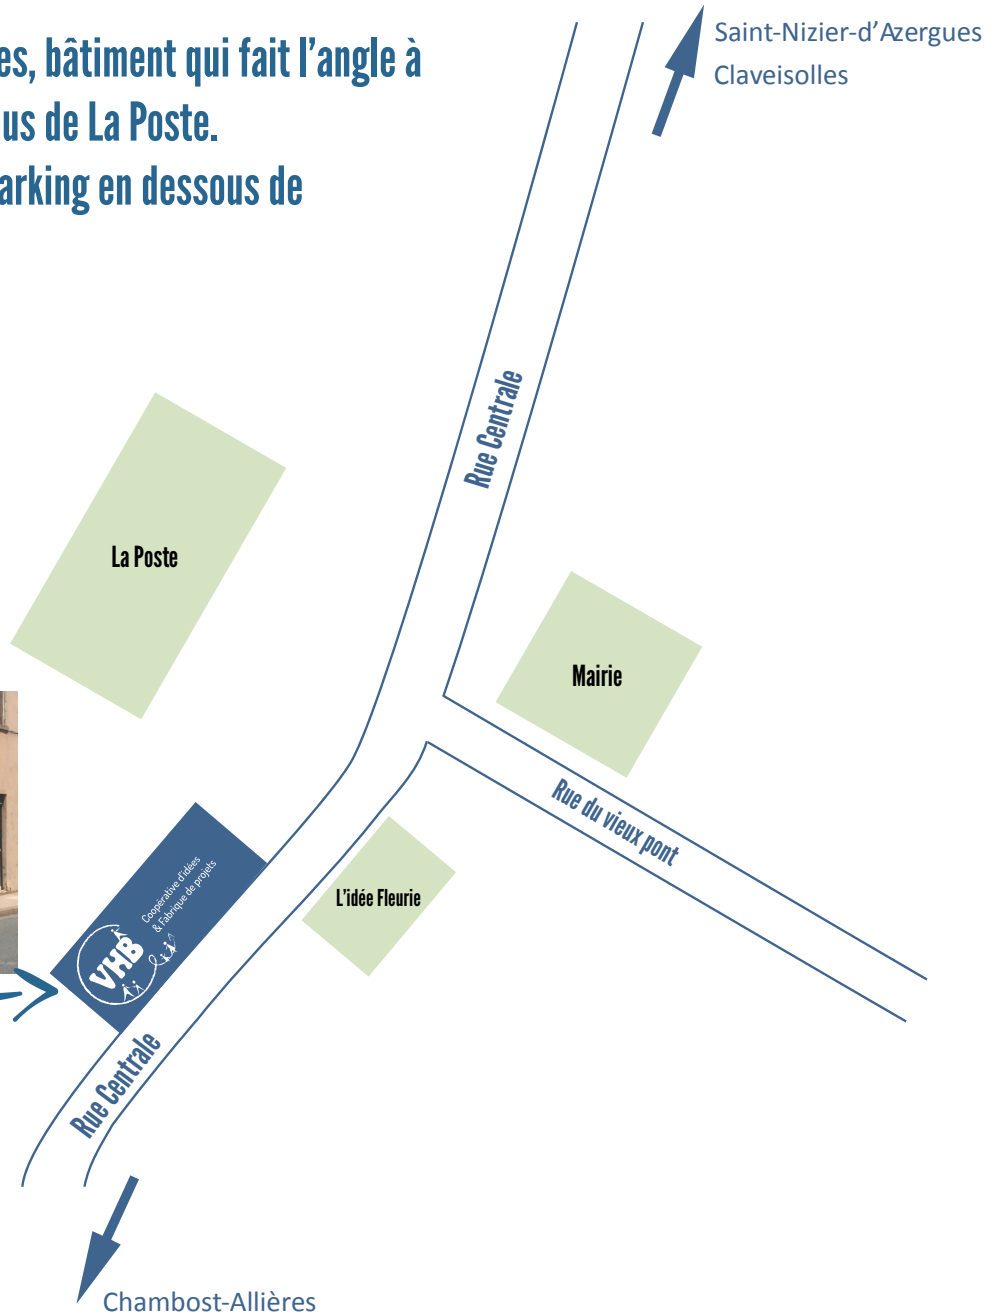

Coopérative d'idées
& Fabrique de projets

Plan d'accès VHB Lamure-sur-Azergues

En direction de Chambost-Allières, bâtiment qui fait l'angle à droite après le parking en dessous de La Poste.
Stationnement possible sur le parking en dessous de La Poste.