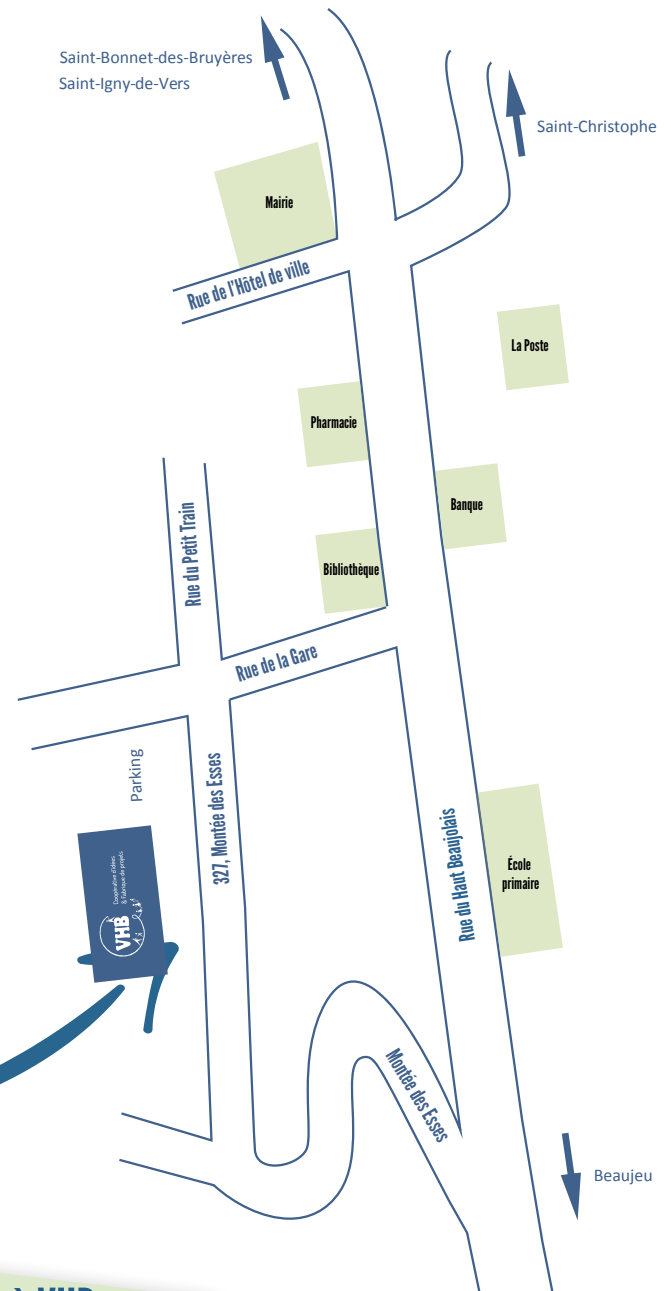

Coopérative d'idées
& Fabrique de projets

Plan d'accès

VHB Monsols c^{ne} de Deux-Grosnes

En arrivant dans Monsols, depuis Beaujeu, prendre à gauche après le garage.
Continuer 200 mètres puis tourner à droite. Continuer tout droit sur 20 mètres.
Stationnement possible en face du bâtiment de VHB ou bien de l'autre côté de la rue.

Plus d'informations à VHB

 327 Montée des Esses - Monsols
69860 DEUX-GROSNES

 04 74 04 73 87  secretariat@centresocialvhb.fr

www.centresocialvhb.fr