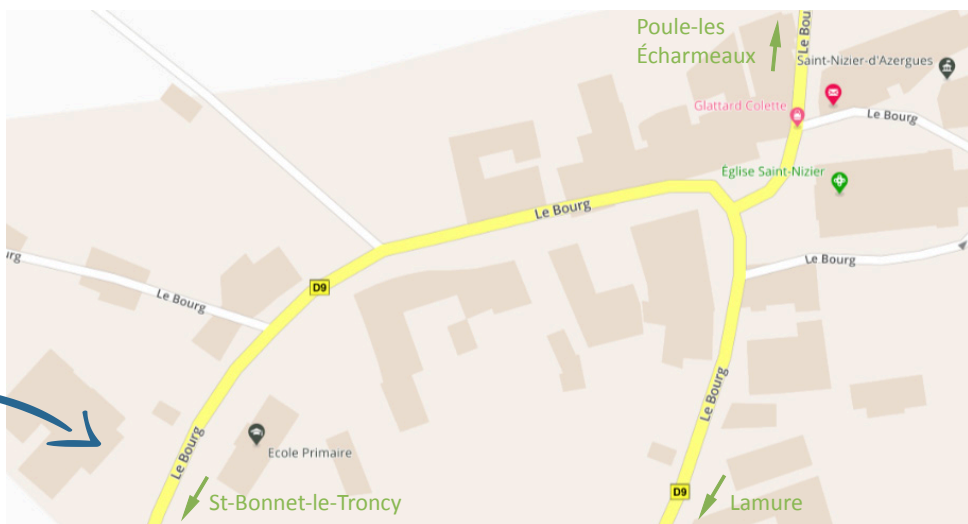

Coopérative d'idées
& Fabrique de projets

Plan d'accès

Salle des fêtes - St-Nizier-d'Azergues

À hauteur de l'église, prendre en direction de
Saint-Bonnet-le-Troncy.
La salle se trouve ensuite à 30 mètres à
droite, en face de l'école primaire.
Stationnement possible devant la salle.