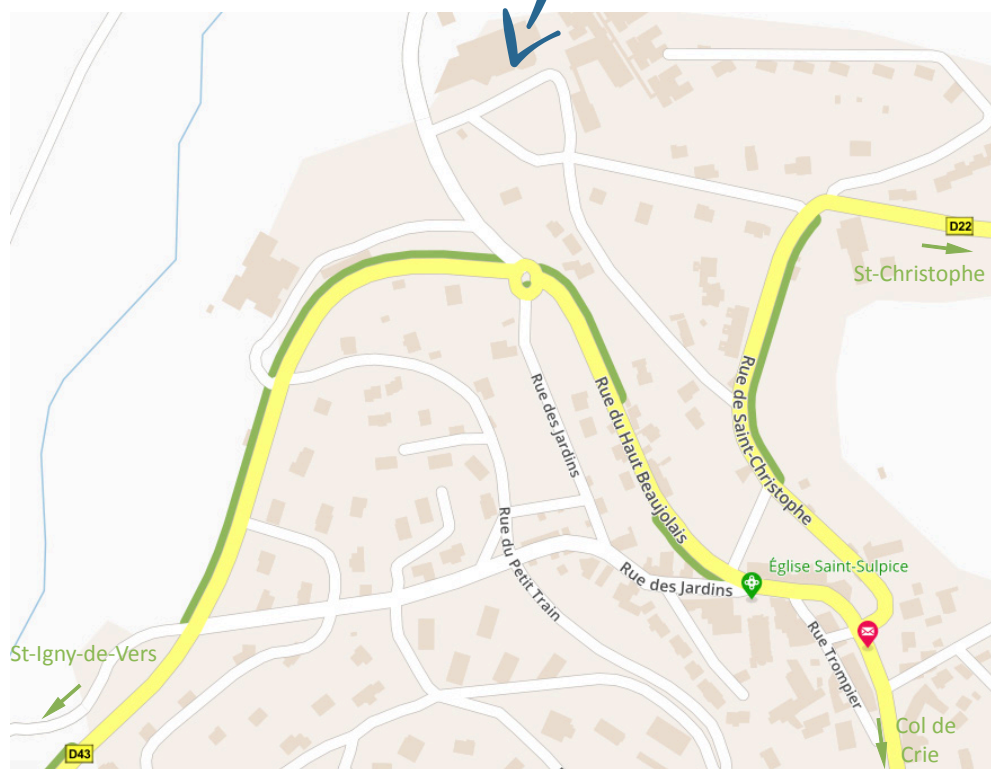

Coopérative d'idées
& Fabrique de projets

Plan d'accès

Salle de judo - Monsols c^{ne} de Deux-Grosnes

Traverser le bourg de Monsols en direction de St-Igny-de-Vers. À la sortie du village prendre la rue des Sauvages à droite au rond point. Prendre ensuite la 1^{ère} rue à droite (rue des Tilleuls). Accès à la salle de judo par l'entrée des sportifs (à droite de la salle des fêtes), puis au fond du couloir à droite. Stationnement possible sur le parking de la salle Fontalet.