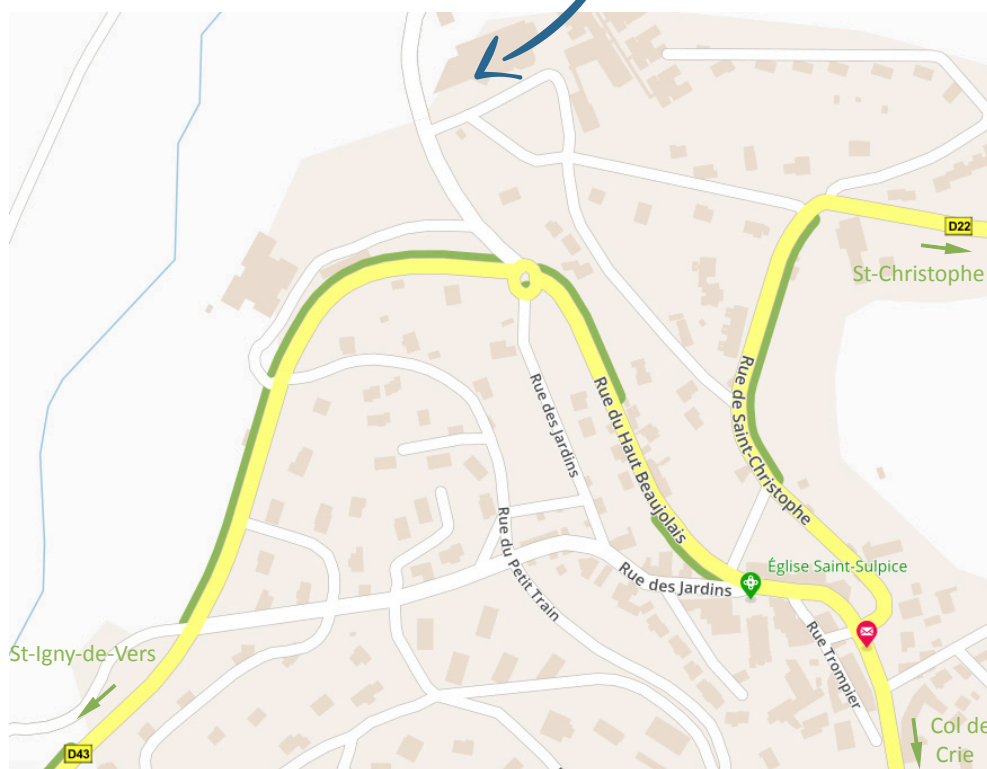

Coopérative d'idées
& Fabrique de projets

Plan d'accès

Salle Fontalet - Monsols c^{ne} de Deux-Grosnes

Traverser le bourg de Monsols en direction de St-Igny-de-Vers.
À la sortie du village prendre la rue des Sauvages à droite au rond point.
Prendre ensuite la 1^{ère} rue à droite (rue des Tilleuls).
Stationnement possible sur le parking de la salle Fontalet.