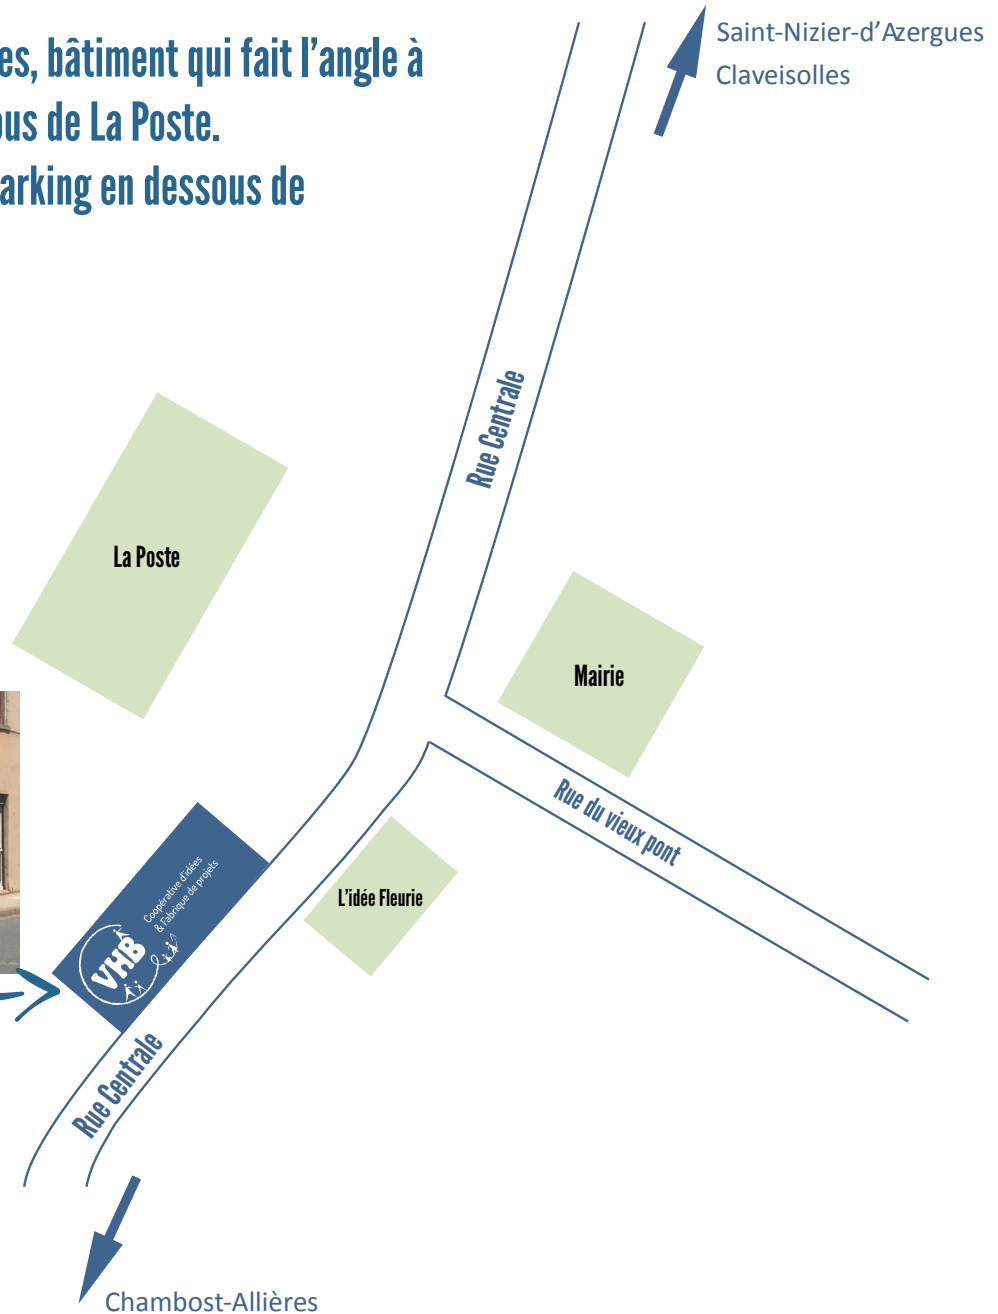

Coopérative d'idées
& Fabrique de projets

Plan d'accès VHB Lamure-sur-Azergues

En direction de Chambost-Allières, bâtiment qui fait l'angle à droite après le parking en dessous de La Poste.
Stationnement possible sur le parking en dessous de La Poste.