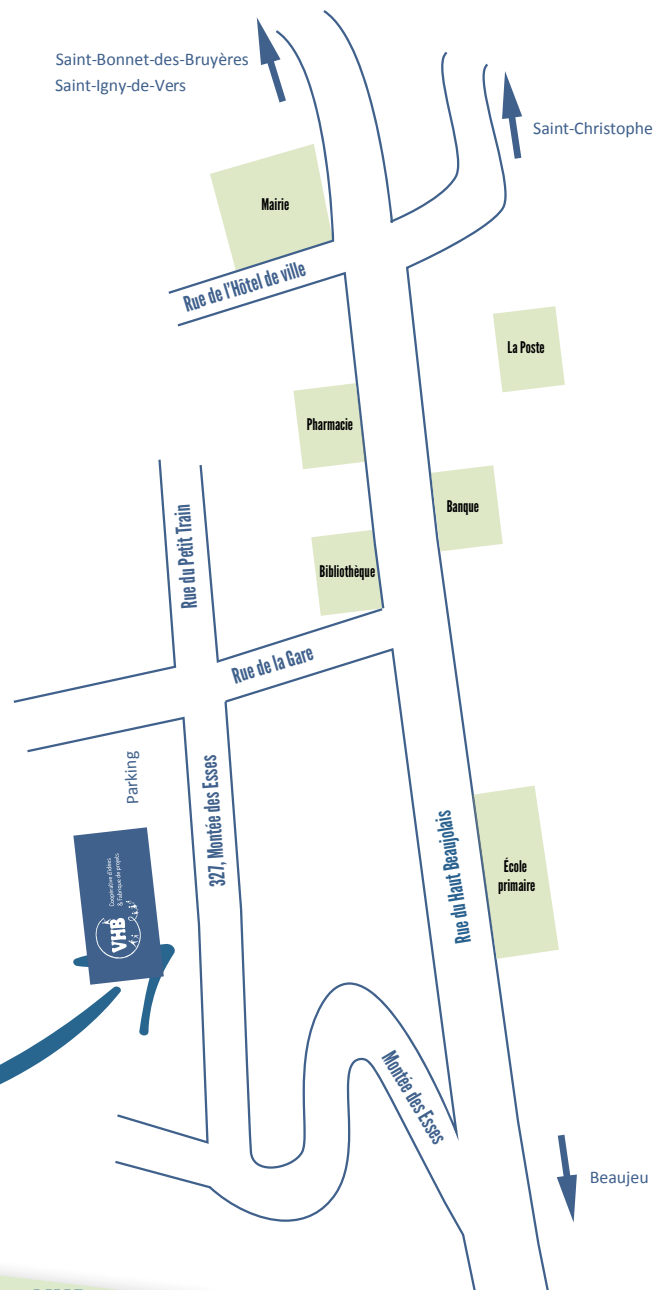

Coopérative d'idées
& Fabrique de projets

Plan d'accès

VHB Monsols c^{ne} de Deux-Grosnes

En arrivant dans Monsols, depuis Beaujeu, prendre à gauche après le garage.
Continuer 200 mètres puis tourner à droite. Continuer tout droit sur 20 mètres.
Stationnement possible en face du bâtiment de VHB ou bien de l'autre côté de la rue.

Plus d'informations à VHB

 327 Montée des Esses - Monsols
69860 DEUX-GROSNES

 04 74 04 73 87

 secretariatvhb@orange.fr

www.centresocialvhb.fr