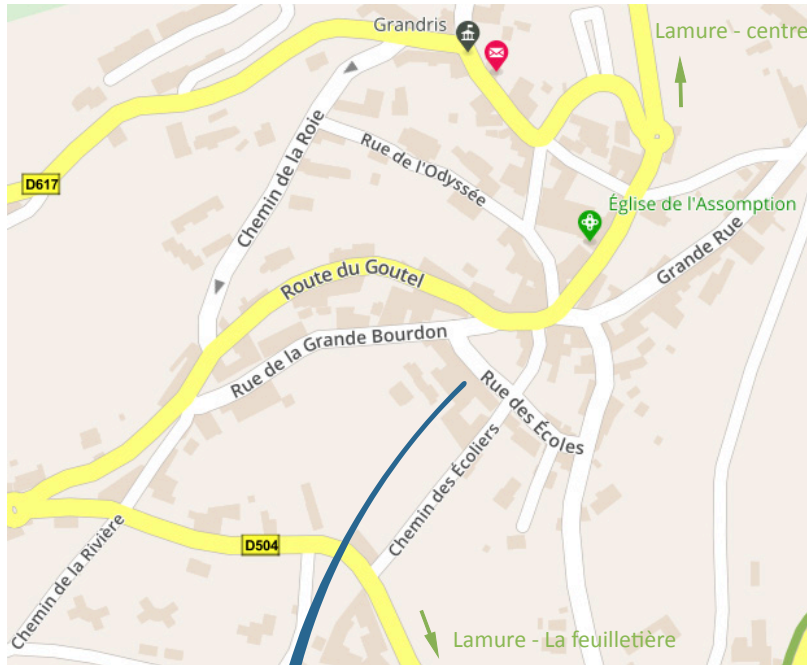

# Plan d'accès Salle périscolaire - Grandris

**La salle se situe dans le bâtiment de l'école. Accès à la salle par la porte du milieu.  
Stationnement possible vers la supérette.**

**Plus d'informations à VHB**