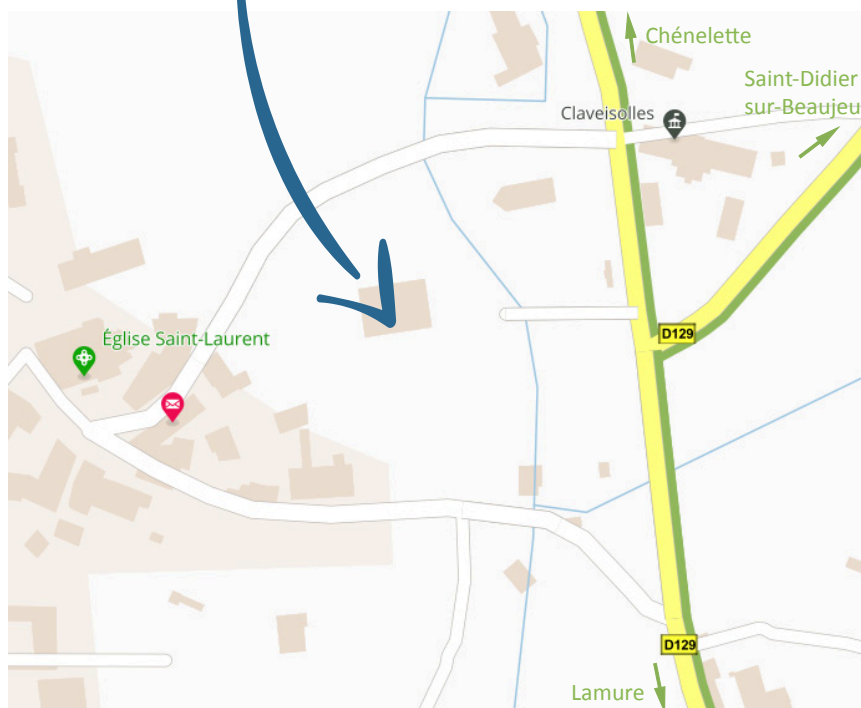

Coopérative d'idées
& Fabrique de projets

Plan d'accès

Salle des fêtes - Gymnase Claveisolles

En arrivant au carrefour depuis
Lamure, prendre la première à
gauche puis à droite le parking de
la salle des fêtes.
Stationnement possible devant la
salle des fêtes.