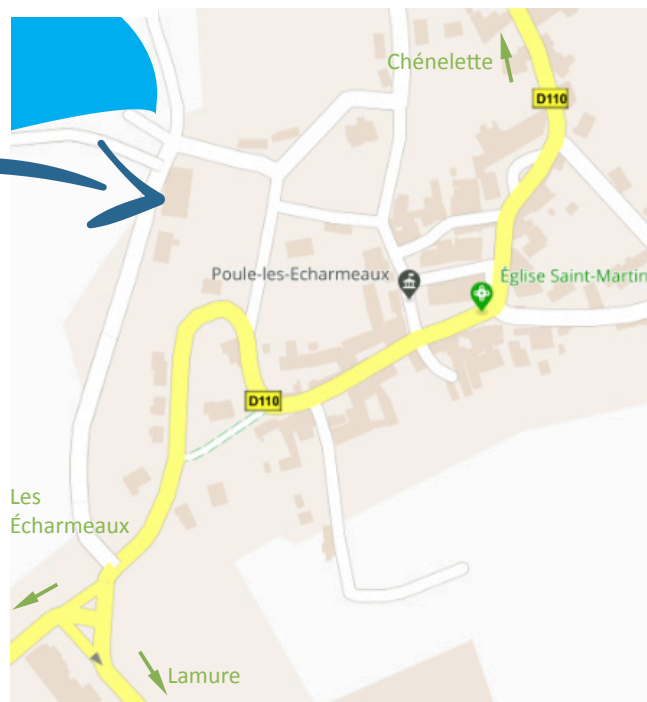

Coopérative d'idées
& Fabrique de projets

Plan d'accès

Salle des fêtes - Poule-les-Écharmeaux

Depuis Chénelette, continuer sur 3km et prendre à gauche en direction du bourg de Poule-les-Écharmeaux.

Traverser le bourg en direction du plan d'eau. Continuer sur 1km et prendre à droite.

Stationnement possible devant la salle.

Plus d'informations à VHB

☎ 04 74 04 73 87

✉ secretariatvhb@orange.fr

www.centresocialvhb.fr