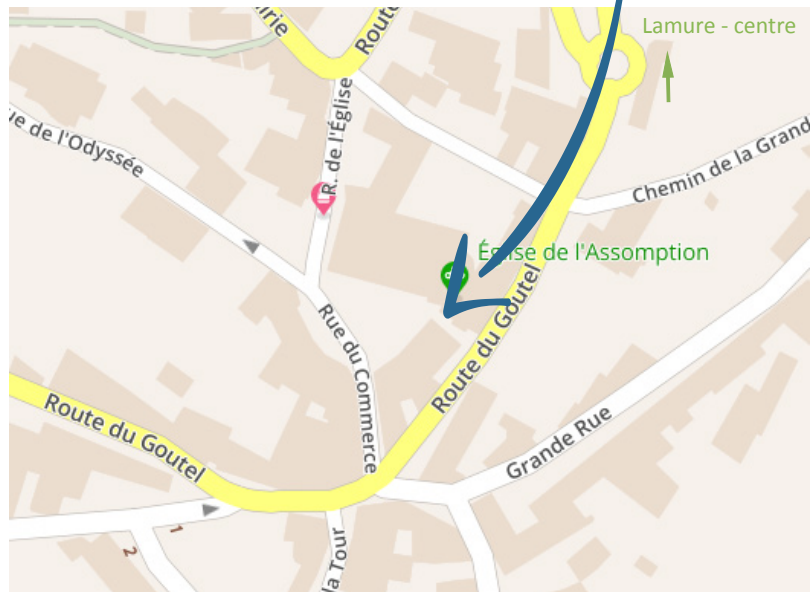

# Plan d'accès

## Salle des Mélèzes - ancienne mairie Grandris

Accès entre l'église et la supérette.  
Stationnement possible devant  
la supérette.

Plus d'informations à VHB

☎ 04 74 04 73 87

✉ [secretariatvhb@orange.fr](mailto:secretariatvhb@orange.fr)