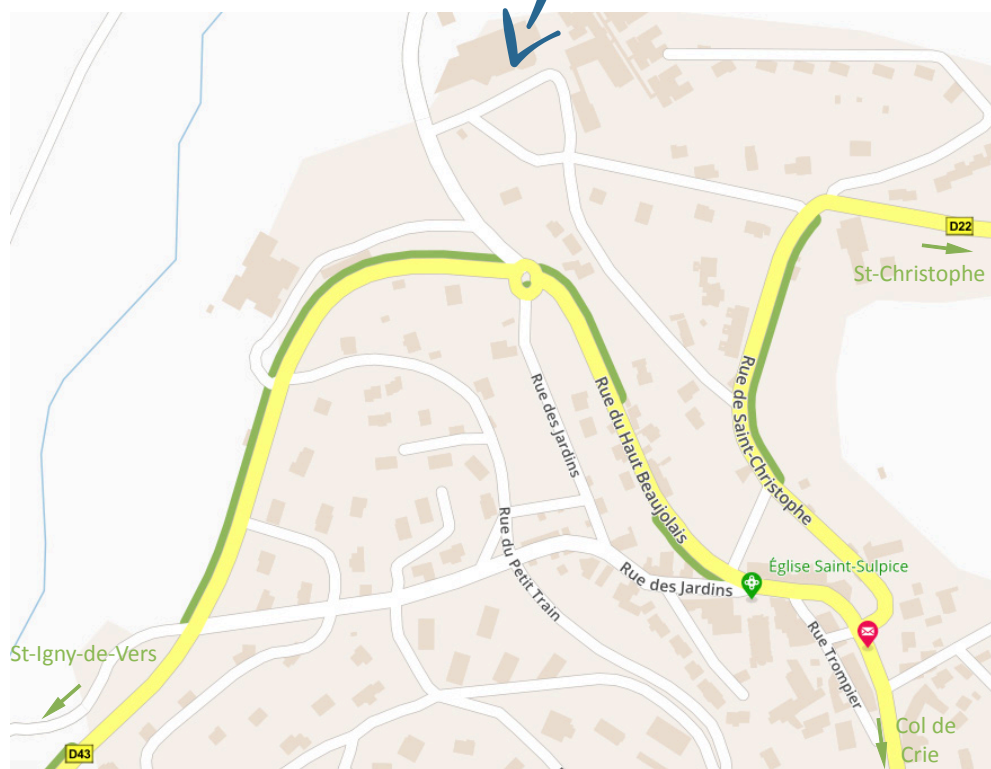

# Plan d'accès

## Salle de judo - Monsols c<sup>ne</sup> de Deux-Grosnes

Traverser le bourg de Monsols en direction de St-Igny-de-Vers. À la sortie du village prendre la rue des Sauvages à droite au rond point. Prendre ensuite la 1<sup>ère</sup> rue à droite (rue des Tilleuls). Accès à la salle de judo par l'entrée des sportifs (à droite de la salle des fêtes), puis au fond du couloir à droite. Stationnement possible sur le parking de la salle Fontalet.