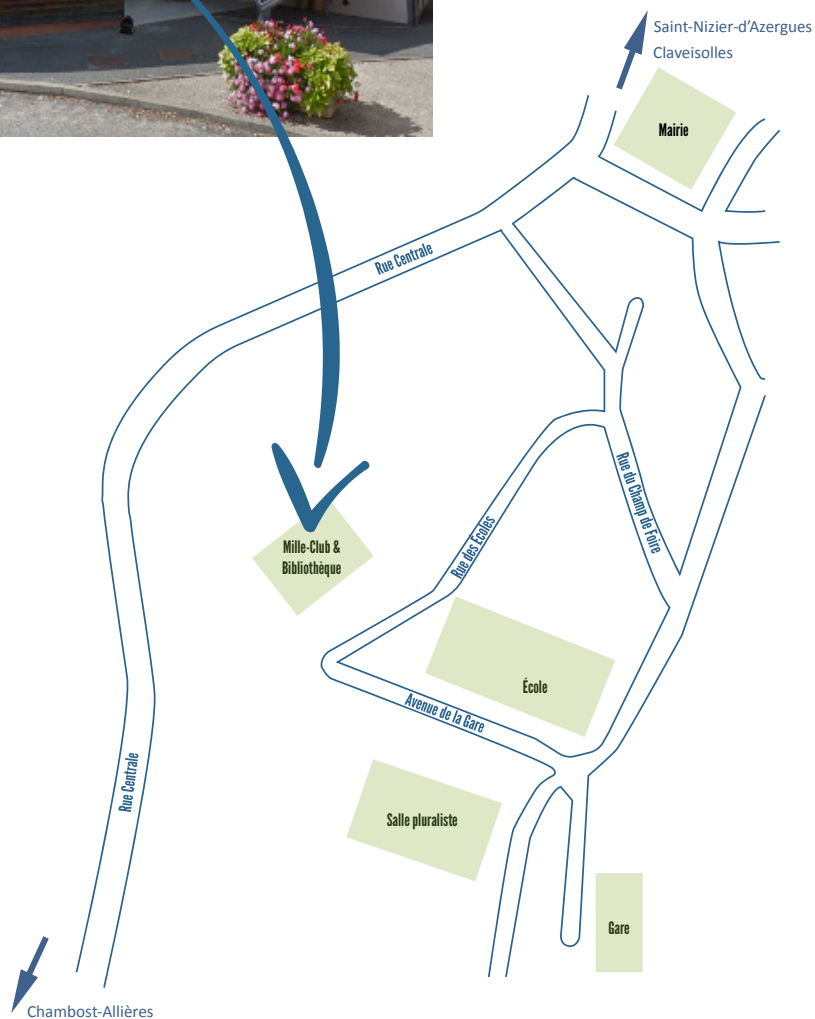

Coopérative d'idées
& Fabrique de projets

Plan d'accès

Salle du Mille-Club - Lamure

La porte de la salle du Mille-Club se trouve en face de la bibliothèque. Stationnement possible devant la salle.

Plus d'informations à VHB