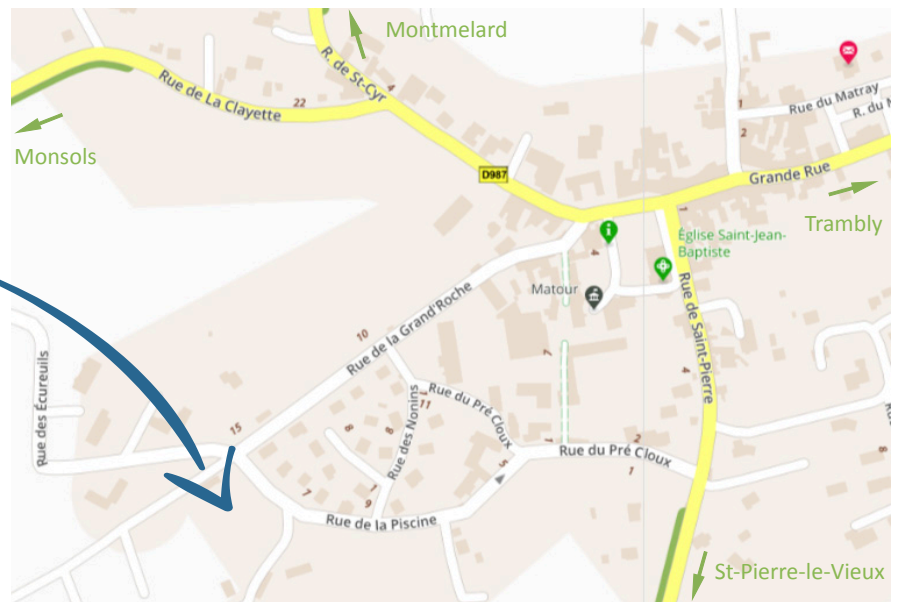

Coopérative d'idées
& Fabrique de projets

Plan d'accès

Camp été - Matour

En venant de Monsols, avant d'arriver dans le centre de Matour prendre la route à droite en direction de la zone de loisirs.

Le lieu du camp se situe sur le terrain de foot à côté du camping "Le Paluet".

Stationnement possible sur le parking de la piscine.

Plus d'informations à VHB

☎ 04 74 04 73 87

✉ secretariatvhb@orange.fr

www.centresocialvhb.fr