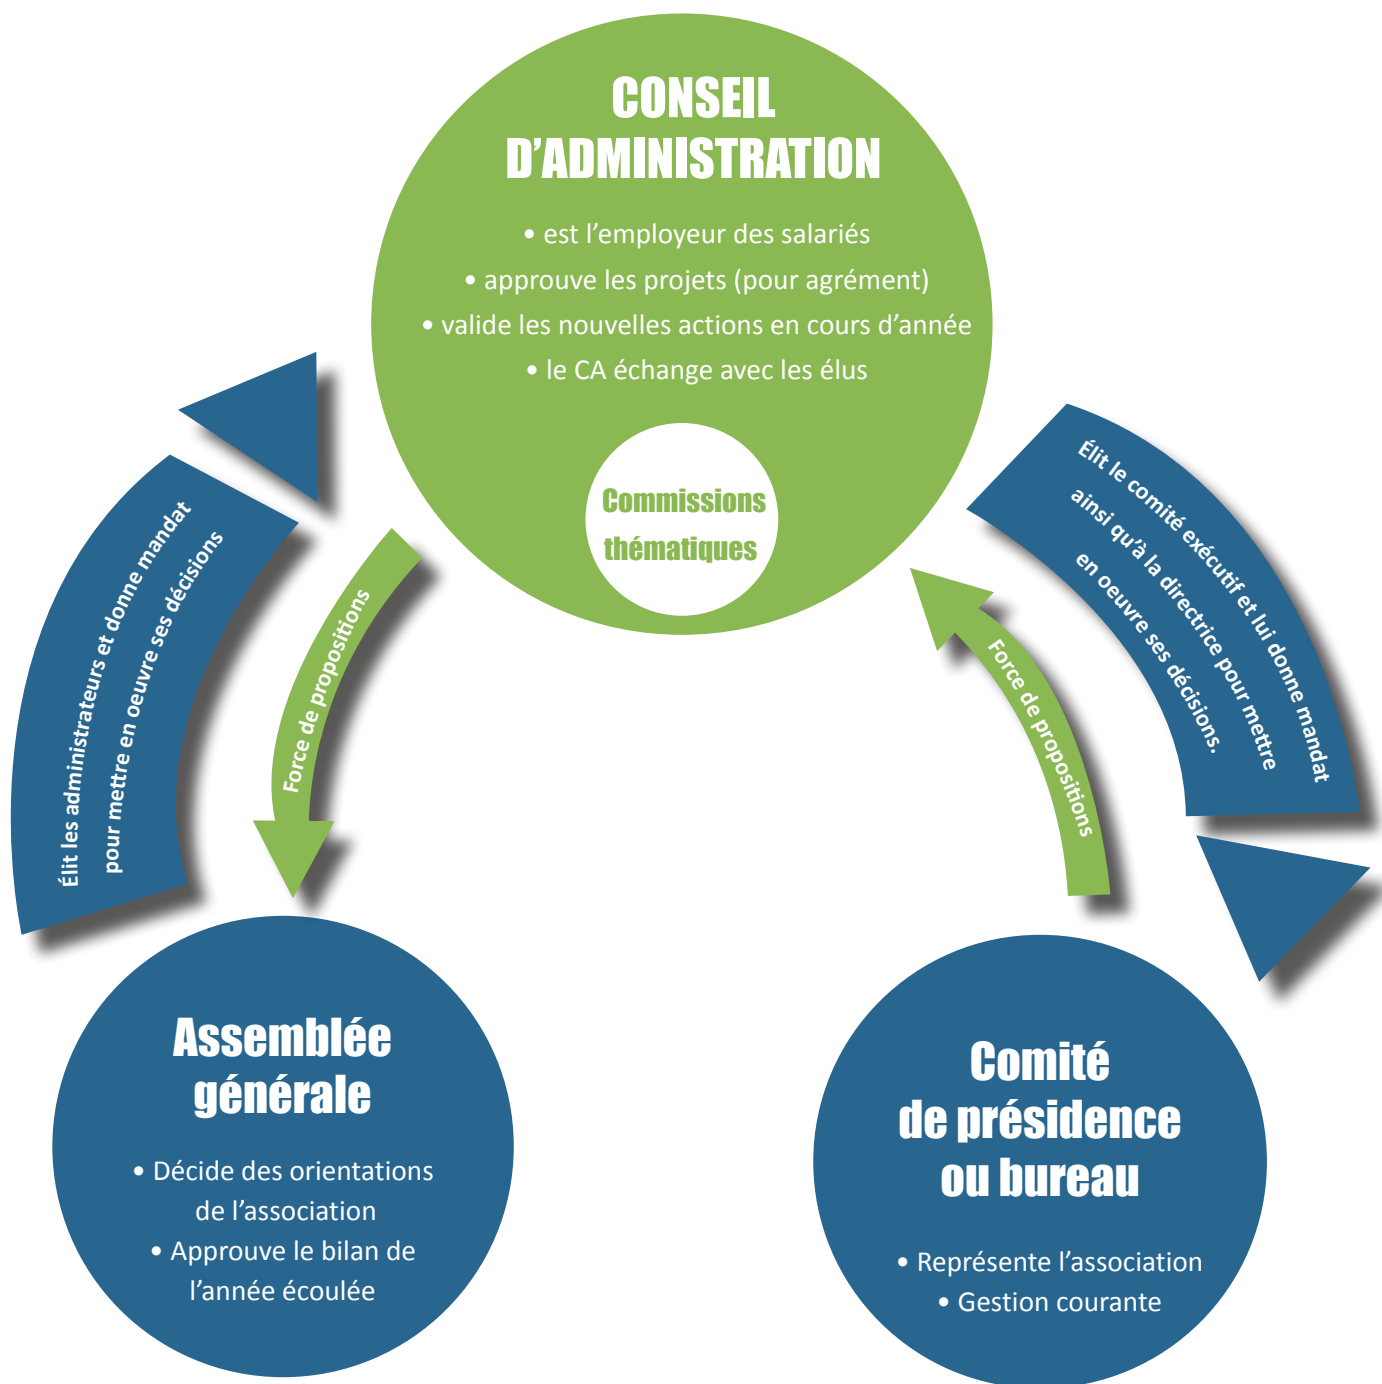

Animée par une équipe de bénévoles et de professionnels, l'association

- accueille-informe-orienté
- propose des activités pour toutes et tous
- accompagne des projets individuels ou collectifs.

Le fonctionnement de VHB repose sur l'itinérance, la participation des habitants, le bénévolat et l'ouverture à tous.

 516 Rue Centrale 69 870 LAMURE-SUR-AZERGUES

 04 74 68 56 50

©VHB 03/2021 - ©Credits - Freepik - Ne pas jeter sur la voie publique

Centre
Social

Membre de la
Fédération des centres sociaux de France

www.centresocialvhb.fr

Que peut faire un administrateur de VHB ?

Pour être membre du CA de VHB il faut

- Partager les valeurs de l'association
SOLIDARITÉ, DÉMOCRATIE, DIGNITÉ HUMAINE
- Adhérer à VHB et à son projet
- Faire candidature lors de l'Assemblée Générale